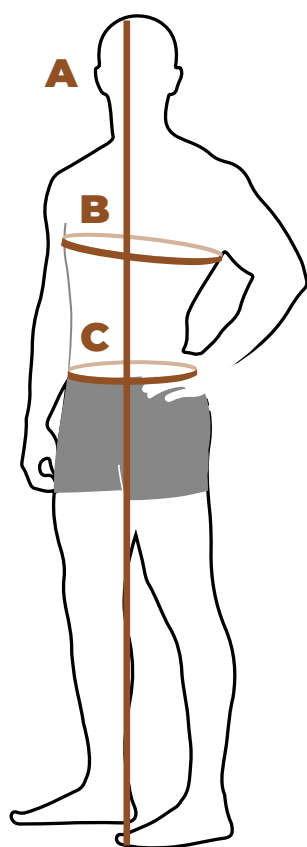

TABULKA VELIKOSTÍ

Halvarssons

Pánské

A	
VÝŠKA	Velikost
172-178	= 46
174-180	= 48
176-182	= 50
178-184	= 52
180-186	= 54
182-188	= 56
184-190	= 58
186-192	= 60
188-194	= 62
190-196	= 64
192-198	= 66

Dámské

A	
VÝŠKA	Velikost
158-164	= 34
160-166	= 36
162-168	= 38
164-170	= 40
166-172	= 42
168-174	= 44
170-176	= 46
172-178	= 48
174-180	= 50

B	
HRUDNÍK	
90-94	= 46
94-98	= 48
98-102	= 50
102-106	= 52
106-110	= 54
110-114	= 56
114-118	= 58
118-122	= 60
122-126	= 62
126-130	= 64
130-134	= 66

C	
PAS	
78-82	= 46
82-86	= 48
86-90	= 50
90-94	= 52
94-98	= 54
98-102	= 56
102-106	= 58
106-110	= 60
110-114	= 62
114-118	= 64
118-122	= 66

B	
HRUDNÍK	
80-84	= 34
84-88	= 36
88-92	= 38
92-96	= 40
96-100	= 42
100-104	= 44
104-108	= 46
108-112	= 48
112-116	= 50

D-Size: Délka -5 cm, pas +9 cm, sed +4 cm.

Zkrácené: -5 cm.

Prodloužené: +5 cm

Dámské kalhoty

Normální velikost	34	36	38	40	42	44	46	48	50
D-Size				20	21	22	23	24	25
Zkrácené	S34	S36	S38	S40	S42	S44	S46	S48	S50
Prodloužené	L34	L36	L38	L40	L42	L44	L46	L48	L50
Unisex Women's	Lady XS	Lady S	Lady M	Lady L	Lady XL	Lady 2XL	Lady 3XL		
Palce	26-27	27-28	29-30	31-32	33-34	35-36	37-38		
Unisex Size		XS	S	M	L	XL	2XL		