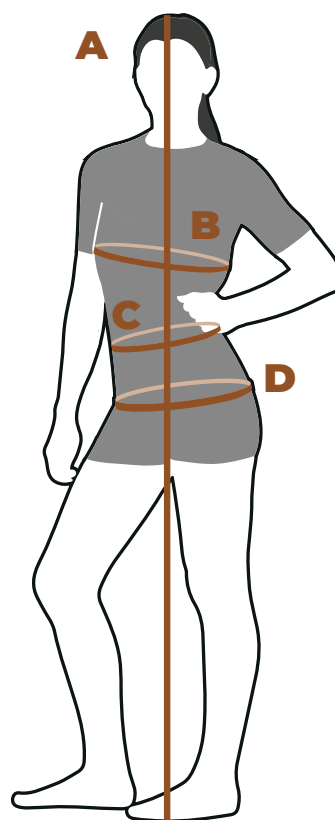

TABULKA VELIKOSTÍ

Halvarssons

Pánské

A	
VÝŠKA	Velikost
172-178	= 46
174-180	= 48
176-182	= 50
178-184	= 52
180-186	= 54
182-188	= 56
184-190	= 58
186-192	= 60
188-194	= 62
190-196	= 64
192-198	= 66

Dámské

A	
VÝŠKA	Velikost
158-164	= 34
160-166	= 36
162-168	= 38
164-170	= 40
166-172	= 42
168-174	= 44
170-176	= 46
172-178	= 48
174-180	= 50

B	
HRUDNÍK	
90-94	= 46
94-98	= 48
98-102	= 50
102-106	= 52
106-110	= 54
110-114	= 56
114-118	= 58
118-122	= 60
122-126	= 62
126-130	= 64
130-134	= 66

D-Size: Délka -5 cm, pas +9 cm, sed +4 cm.

Zkrácené: -5 cm.

Prodloužené: +5 cm

Dámské kalhoty

Normální velikost	34	36	38	40	42	44	46	48	50
D-Size				20	21	22	23	24	25
Zkrácené	S34	S36	S38	S40	S42	S44	S46	S48	S50
Prodloužené	L34	L36	L38	L40	L42	L44	L46	L48	L50
Unisex Women's	Lady XS	Lady S	Lady M	Lady L	Lady XL	Lady 2XL	Lady 3XL		
Palce	26-27	27-28	29-30	31-32	33-34	35-36	37-38		
Unisex Size		XS	S	M	L	XL	2XL		

D-Size: Délka -5 cm, pas +6 cm, sed +9 cm.

Zkrácené: -5 cm.

Prodloužené: +5 cm

Rukavice

Velikost	5	6	7	8	9	10	11	12	13	14
Šírka ruky & m	7,5	8,0	8,5	9,0	9,5	10,0	10,5	11,0	11,5	12,0
Ďélka ruky cm	18,0	18,5	19,0	19,5	20,0	20,5	21,0	21,5	22,0	22,5
Unisex	XS		S		M		L		XL	2XL